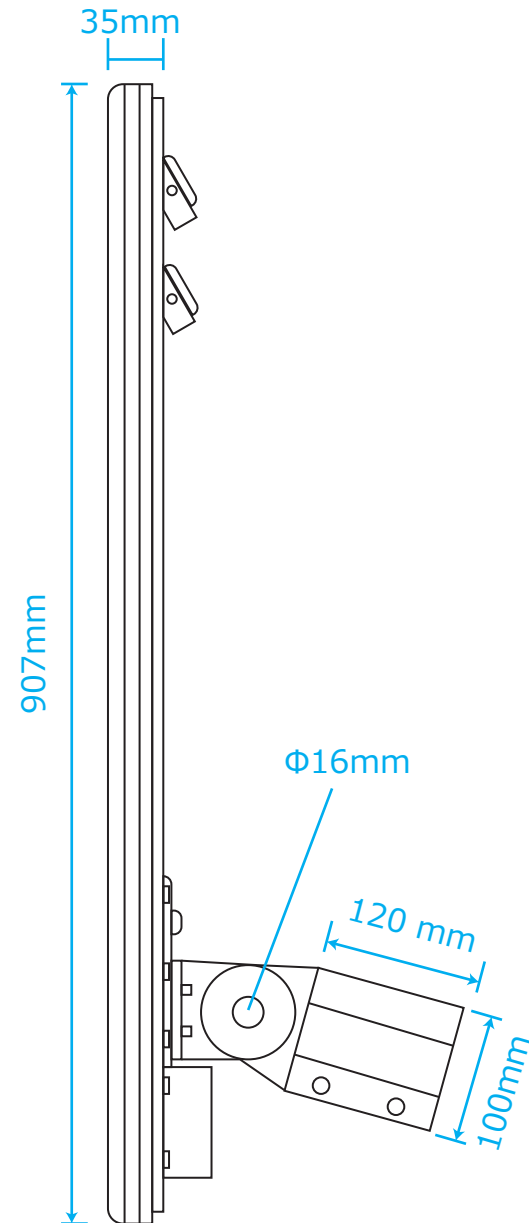

下側

側面

単位 mm	尺度 NTS		本体サイドカバー：ABS	アイデックスインターナショナル株式会社	
製図 関川	照査 飯田	承認 内山	ソーラーパネル：強化ガラス	品名	スーパーソーラー LED 街路灯
				品番	AI-SSL-□□□□K