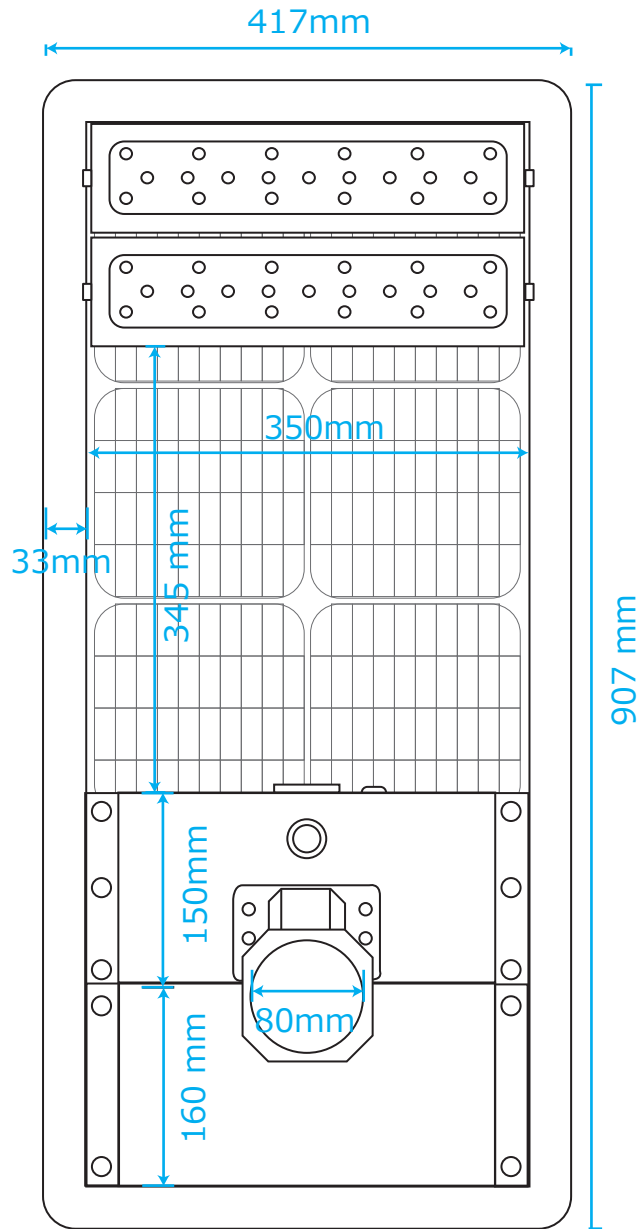

下側

側面

単位 mm	尺度 NTS		本体サイドカバー：ABS	アイデックスインターナショナル株式会社	
製図 関川	照査 飯田	承認 内山	ソーラーパネル：強化ガラス	品名	スーパーソーラー LED 街路灯
				品番	AI-SSL-□□□□K